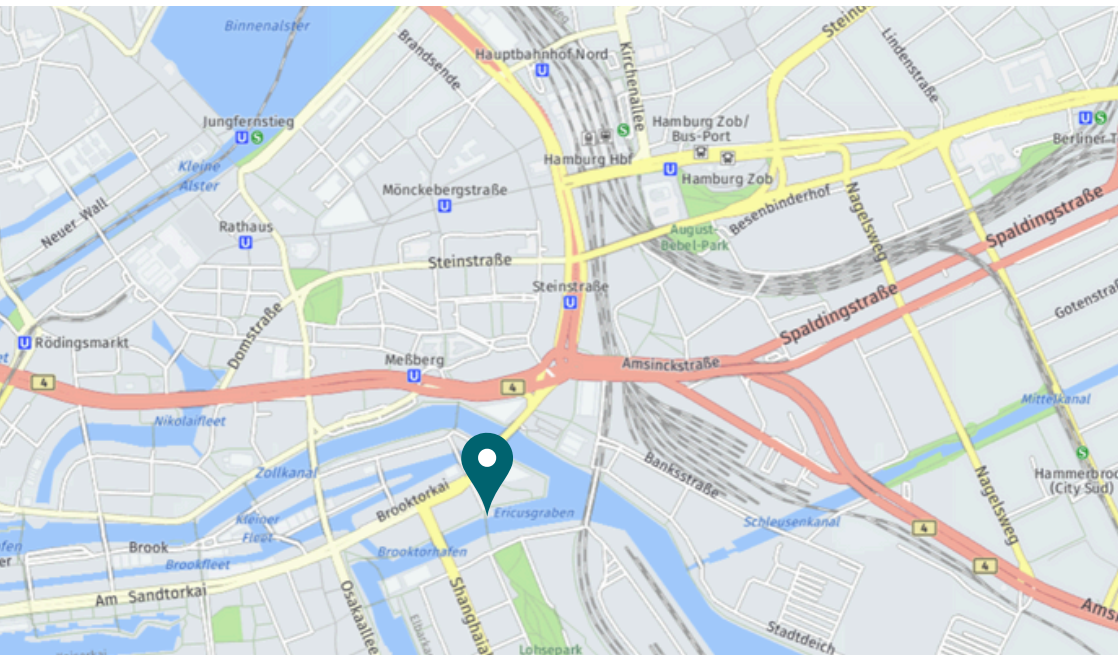

Ericusspitze 2 | 20457 Hamburg
3. OG im Ericus-Contor
direkt hinter dem "SPIEGEL-Gebäude"

- Vordereingang zu Hausnummer 2
- Am Klingelschild mit den Pfeiltasten **LPJ** auswählen, Tür öffnet nach ca. 5 Sekunden automatisch.
- Mit dem Aufzug ins 3. OG fahren - ggf. erneut klingeln.
- Wir nehmen Sie in Empfang.

- Einfahrt zur Tiefgarage auf der Hinterseite des Gebäudes. Navi: Tiefgarage Ericusspitze 2
- An der Schranke mit den Pfeiltasten **LPJ** auswählen, Schranke öffnet sich nach ca. 5 Sekunden automatisch.
- Unsere Parkflächen sind mit LPJ gekennzeichnet.
- In der Tiefgarage wählen Sie Ausgang 2.
- Mit dem Aufzug ins 3. OG fahren - ggf. erneut klingeln.
- Wir nehmen Sie in Empfang.